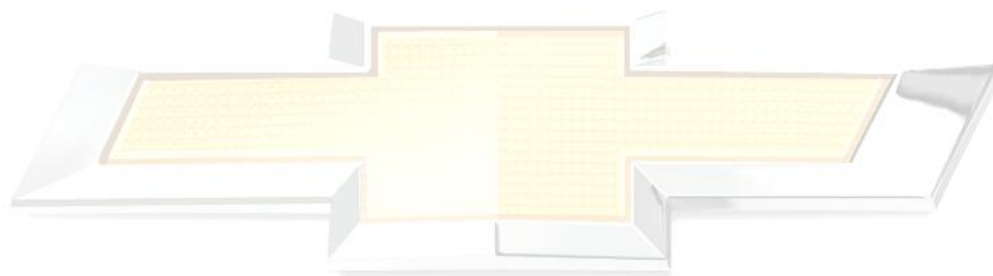

GM de México

General Motors de México S. de R.L. de C.V.
Edificio Corporativo Siglo XXI
Ejército Nacional No. 843
Col. Granada Del. Miguel Hidalgo
México, D.F.
C.P. 11520
México

Plan Piso Malibu 2015: 30 días
Plan Piso Camaro 2015: 40 días

www.chevrolet.com.mx

En caso de cualquier duda o aclaración, favor de contactar a su respectivo Gerente de Distrito.

Anexo: Lista de Precios

Diane Duckworth
Directora de Mercadotecnia
Chevrolet

Pedro Ruiz Díaz
Director de ventas
Chevrolet

CHEVROLET