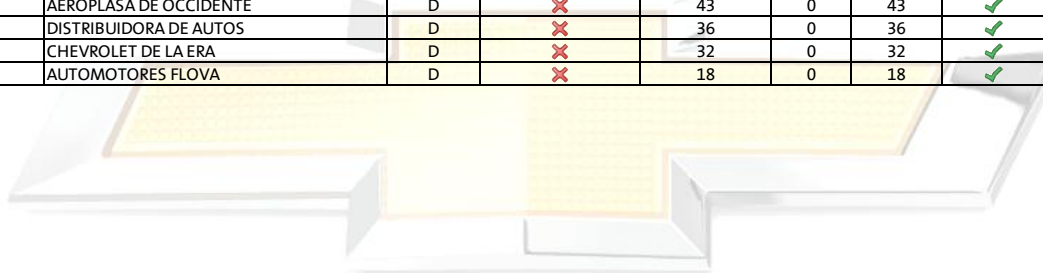

GM de México

General Motors de México S. de R.L. de C.V.
Edificio Corporativo Siglo XXI
Ejército Nacional No. 843
Col. Granada Del. Miguel Hidalgo
México, D.F.
C.P. 11520
México

Grupo D con oportunidad de 8 ganadores:

Número Distribuidor	Nombre Distribuidor	Grupo	Llave Min 80% Cobertura Cruze	Puntos Cobertura Referencias	Puntos GMF	Puntos Totales	Inscritos	Ganador Momentáneo
617	MERCANTIL MONCLOVA	D	✗	101	110	211	✓	✗
210	AMERICAS MOTORS	D	✓	138	55	193	✓	✓
556	AUTOS SS DE QUERETARO	D	✓	123	55	178	✓	✓
656	RAMOS AUTOMOTRIZ	D	✓	122	55	177	✓	✓
555	TAMPICO SALES	D	✗	111	55	166	✗	✗
837	NAVOJOA MOTORS	D	✗	98	55	153	✓	✗
118	CHEVAL	D	✓	152	0	152	✓	✓
123	VILLAUTOS ARAGON	D	✓	140	0	140	✓	✓
832	DISTRIBUIDORA DE AUTOS Y CAMIONES	D	✗	85	55	140	✓	✗
828	MOTORES LA PAZ	D	✗	76	55	131	✓	✗
426	MILENIO MOTORS	D	✗	76	55	131	✓	✗
816	FELIX AUTOMOTRIZ	D	✗	74	55	129	✗	✗
609	JEBLA MOTORS	D	✗	66	55	121	✗	✗
413	NUOVA AUTOMOTRIZ OCCIDENTAL	D	✗	63	55	118	✓	✗
927	PROVEEDORA CHEVROLET	D	✗	113	0	113	✓	✗
135	ANGAR AZCAPOTZALCO	D	✗	56	55	111	✓	✗
213	AUTOMOTRIZ INTERNACIONAL	D	✓	108	0	108	✓	✓
415	SOLANA COLIMA	D	✗	50	55	105	✓	✗
207	CUAUTLA AUTOMOTRIZ	D	✗	24	55	79	✓	✗
313	MEGA MINA	D	✗	23	55	78	✓	✗
149	PASION AUTOMOTRIZ	D	✗	65	0	65	✓	✗
446	AEROPLASA DE OCCIDENTE	D	✗	43	0	43	✓	✗
355	DISTRIBUIDORA DE AUTOS	D	✗	36	0	36	✓	✗
714	CHEVROLET DE LA ERA	D	✗	32	0	32	✓	✗
440	AUTOMOTORES FLOVA	D	✗	18	0	18	✓	✗

CHEVROLET